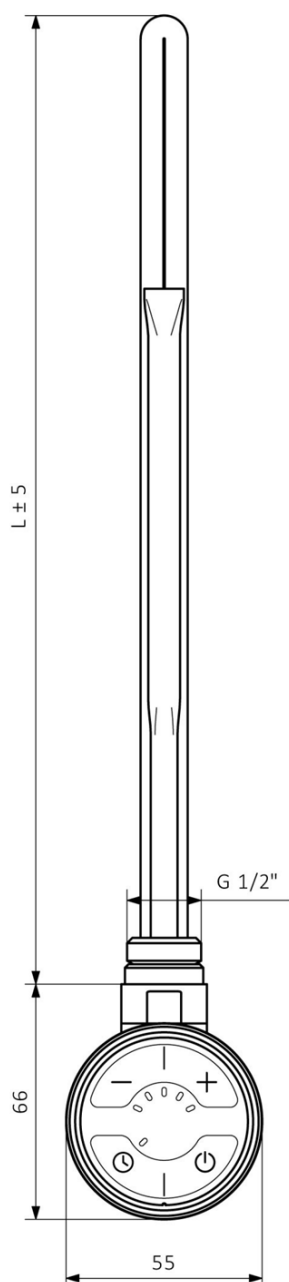

Produktový list

Objednací kód: **MOA-C-300**

MOA topná tyč s termostatem, 300 W, chrom

MOA	
Výkon (W)	Délka L (mm)
200	275
300	300
400	335
600	365
800	475